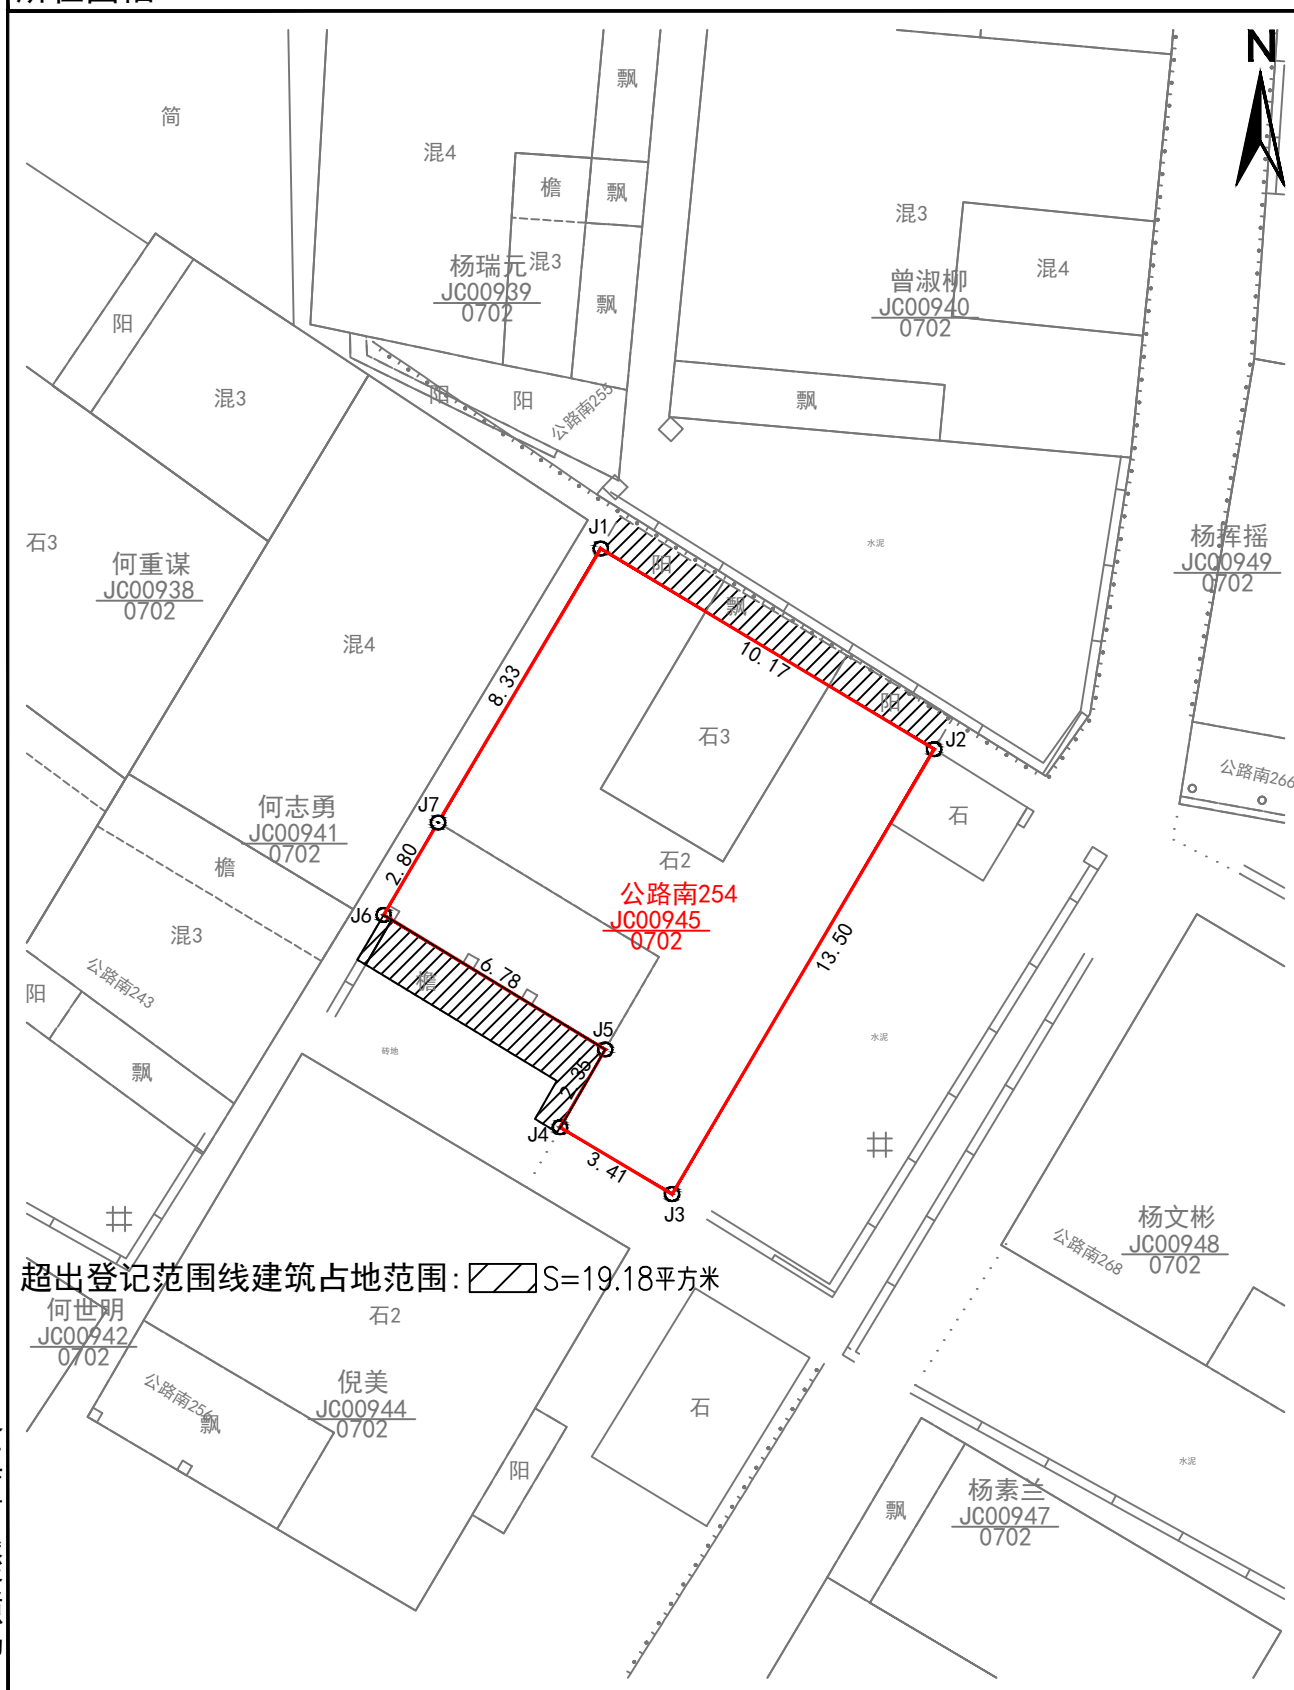

宗地图

单位: m. m²

宗地代码: 350504003019JC00945

所在图幅: 2767.25-513.00

宗地面积: 121.64m²

洛江区自然资源局

2020年8月解析法测绘界址点

制图日期: 2020年08月31日

审核日期: 2020年09月01日

1:200

制图员: 张典

审图员: 苏伯震