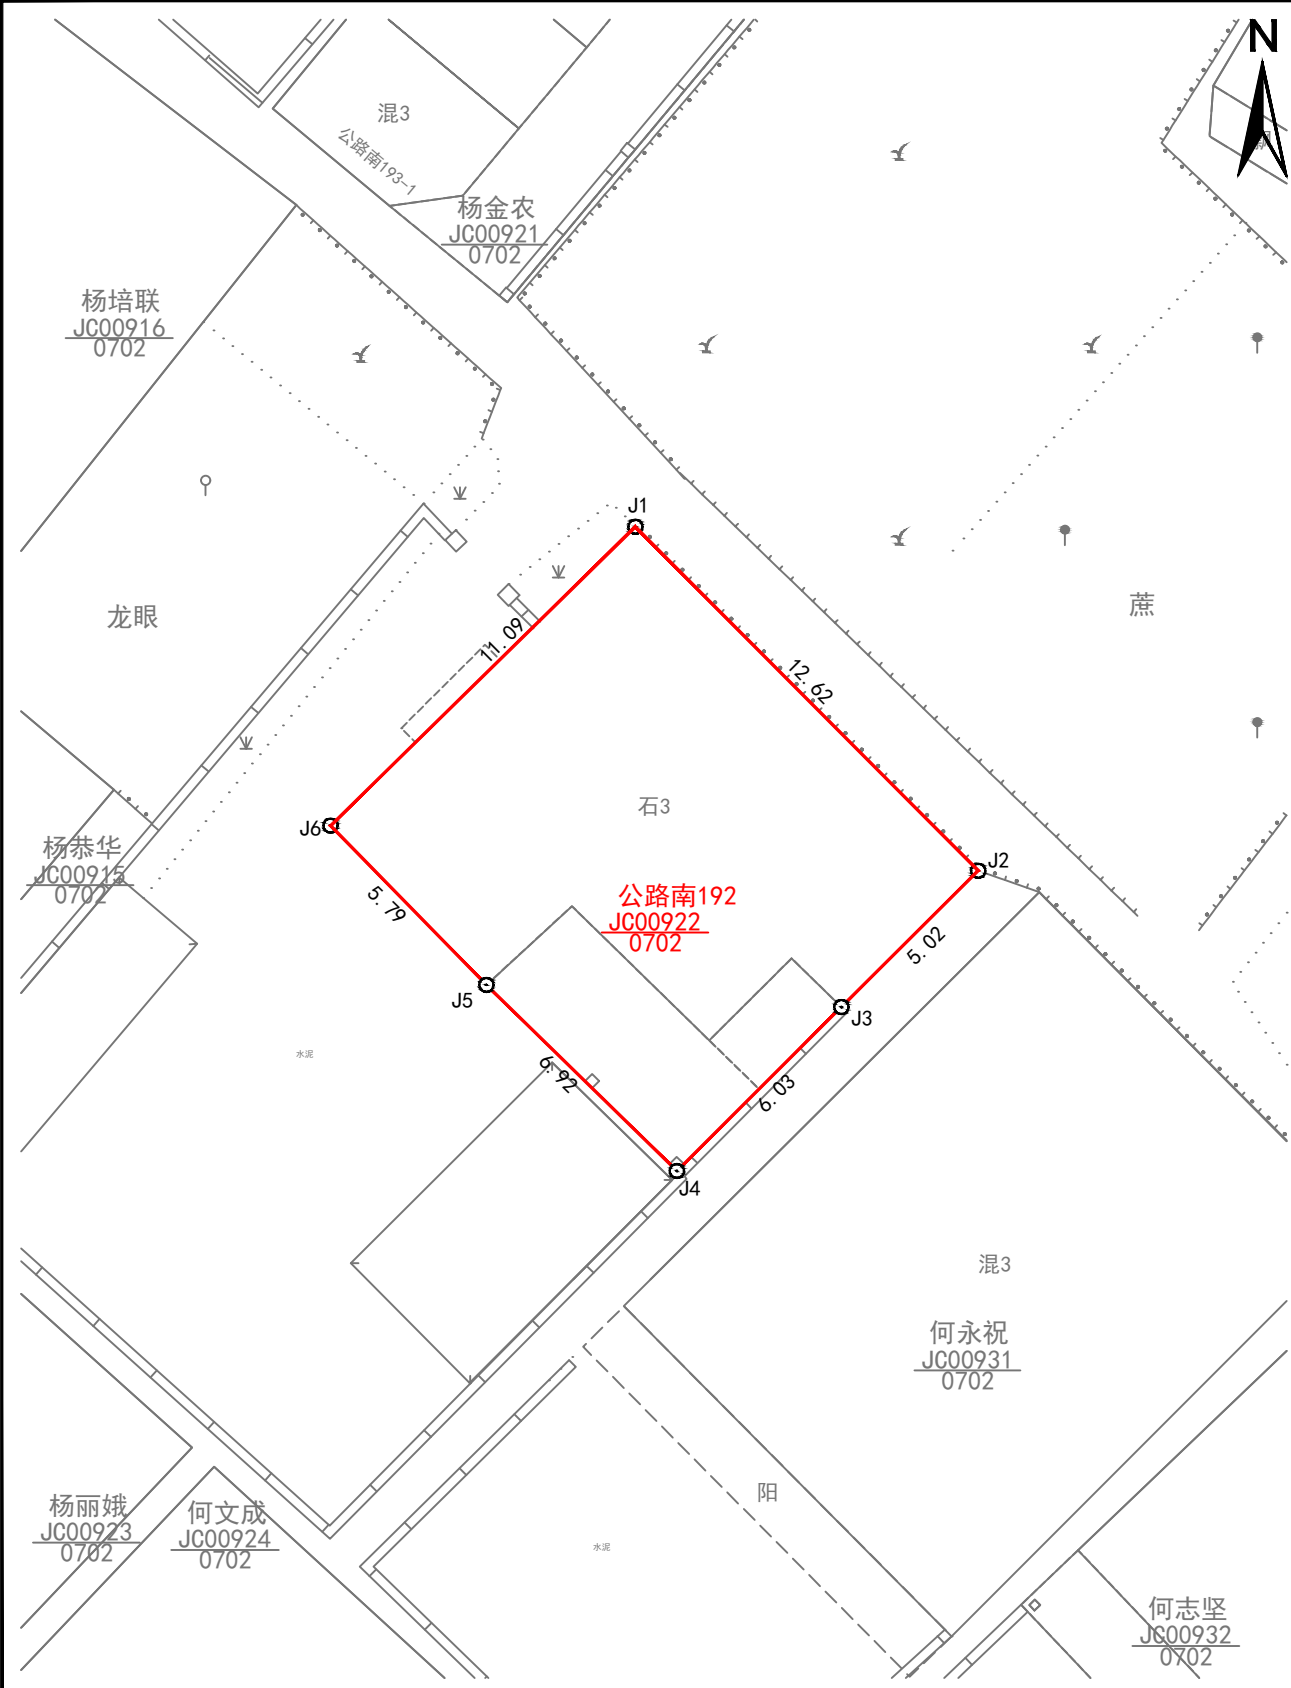

# 宗地图

单位: m. m<sup>2</sup>

宗地代码: 350504003019JC00922

所在图幅: 2767. 25-512. 75

宗地面积: 140. 61 m<sup>2</sup>

洛江区自然资源局

2020年8月解析法测绘界址点

1:200

制图员: 张典

制图日期: 2020年08月31日

审图员: 苏伯震

审核日期: 2020年09月01日