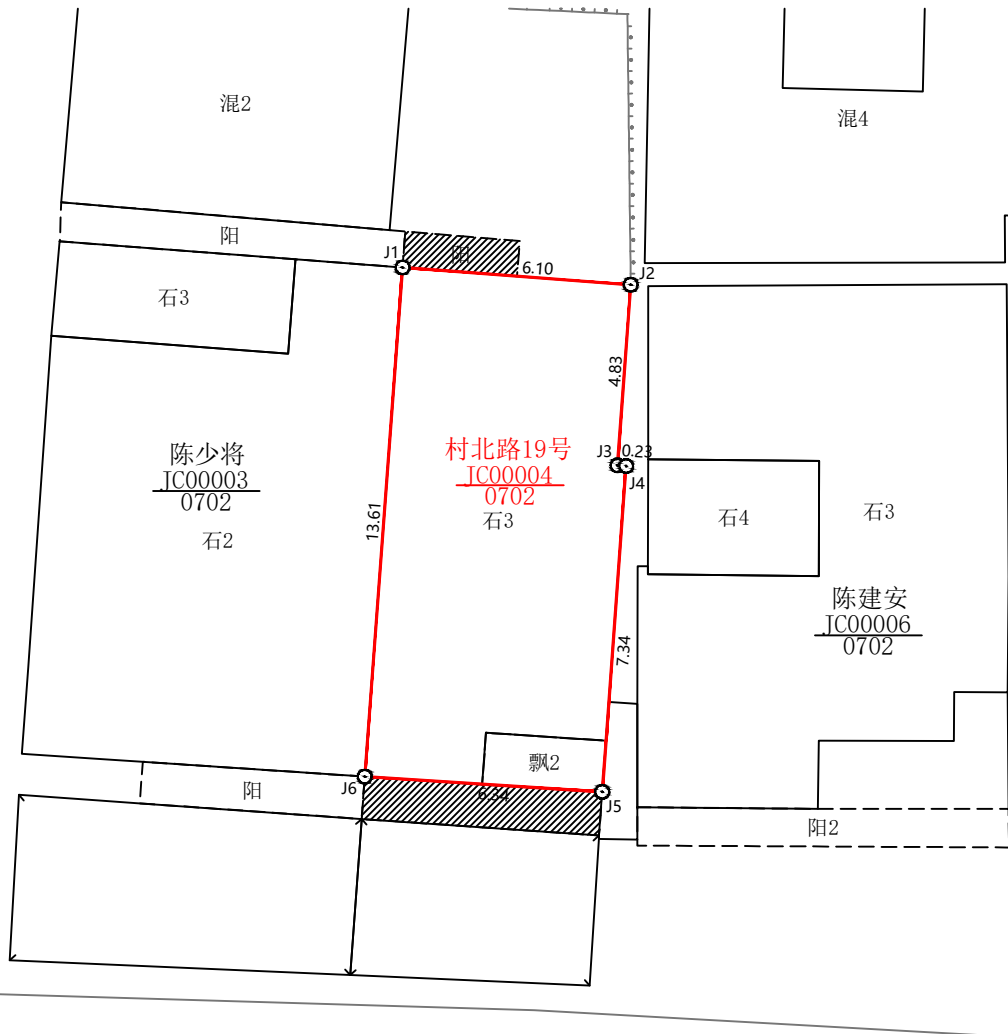

宗地图

单位: m.m²

宗地代码:350504003016JC00004

所在图幅号:2769.75-512.25

宗地面积: 84.88 m²

超出登记范围线建筑占地范围:

 S=10.16平方米

洛江区自然资源局

2020年08月解析法测绘界址点
制图日期:2020年09月20日
审核日期:2020年09月22日

1:200

制图员: 叶国辉
审图员: 张教