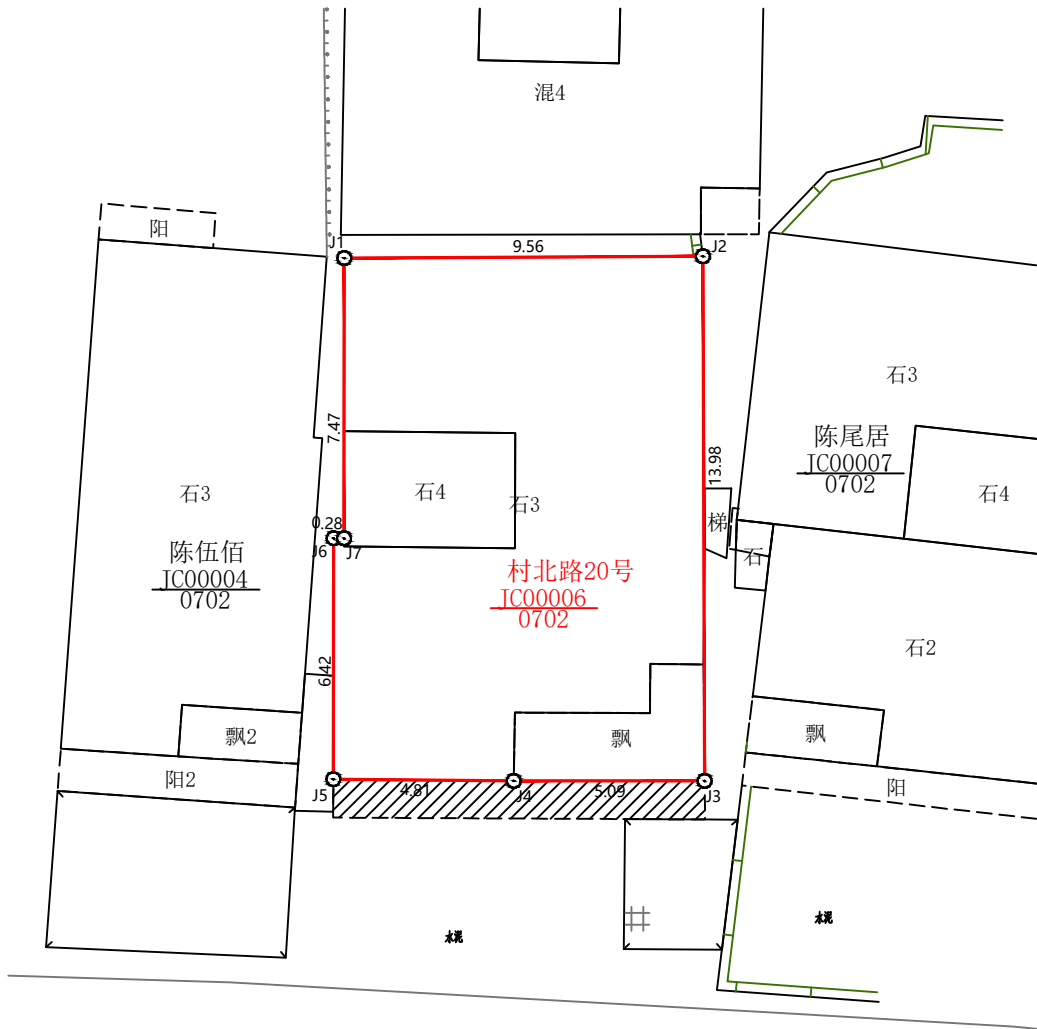

宗地图

单位:m.m²

宗地代码:350504003016JC00006

所在图幅号:2769.75-512.25

宗地面积:135.55m²

超出登记范围线建筑占地范围:

 S=10.04平方米

洛江区自然资源局

2020年08月解析法测绘界址点
制图日期:2020年09月20日
审核日期:2020年09月22日

1:200

制图员:叶国辉
审图员:张教