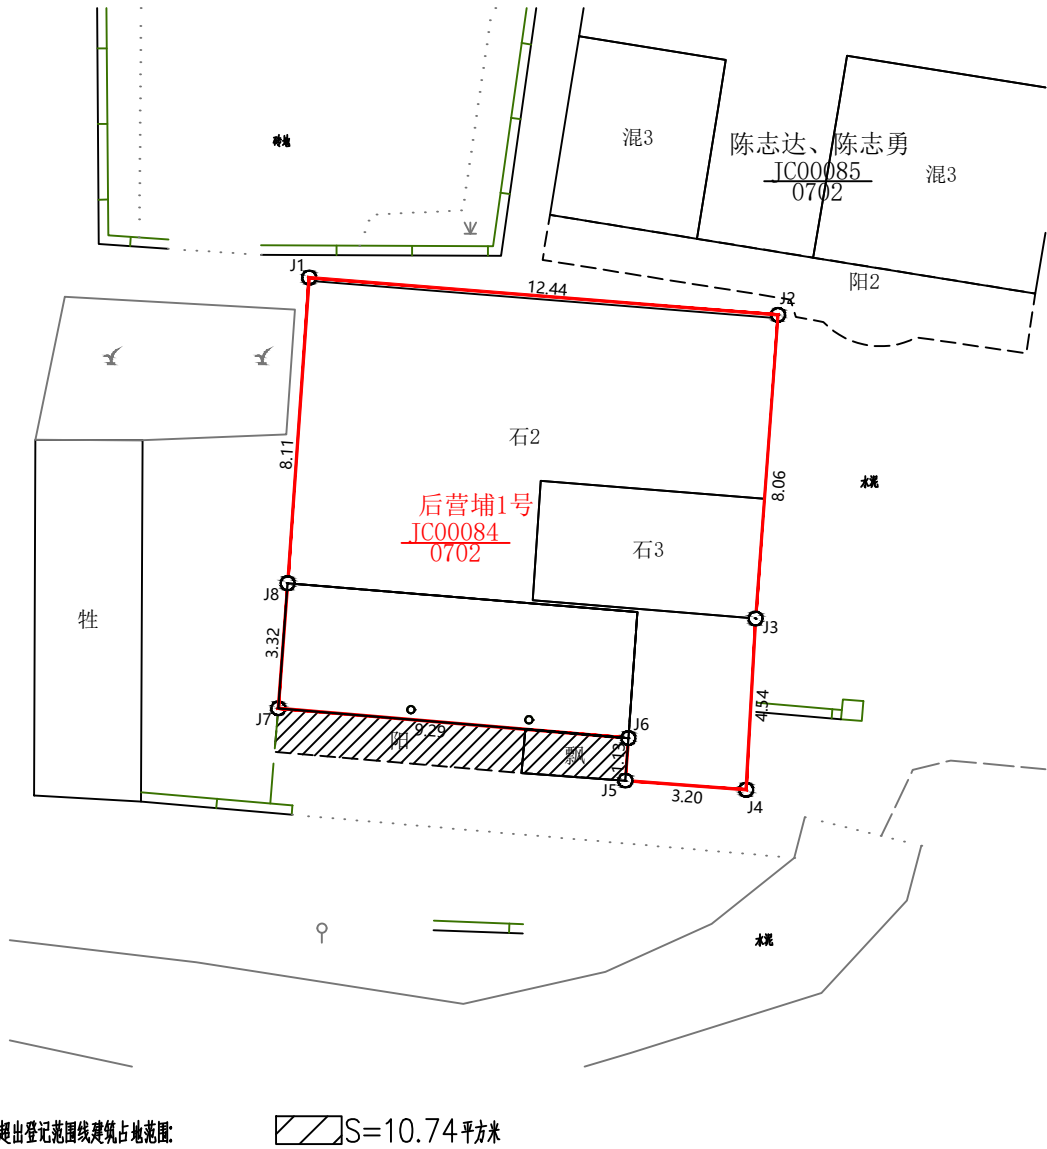

宗地图

单位: m.m²

宗地代码: 350504003016JC00084

所在图幅号: 2769.50-512.50

宗地面积: 146.02m²

洛江区自然资源局

2020年08月解析法测绘界址点

1:200

制图员: 叶国辉

制图日期: 2020年09月20日

审图员: 张教

审核日期: 2020年09月22日