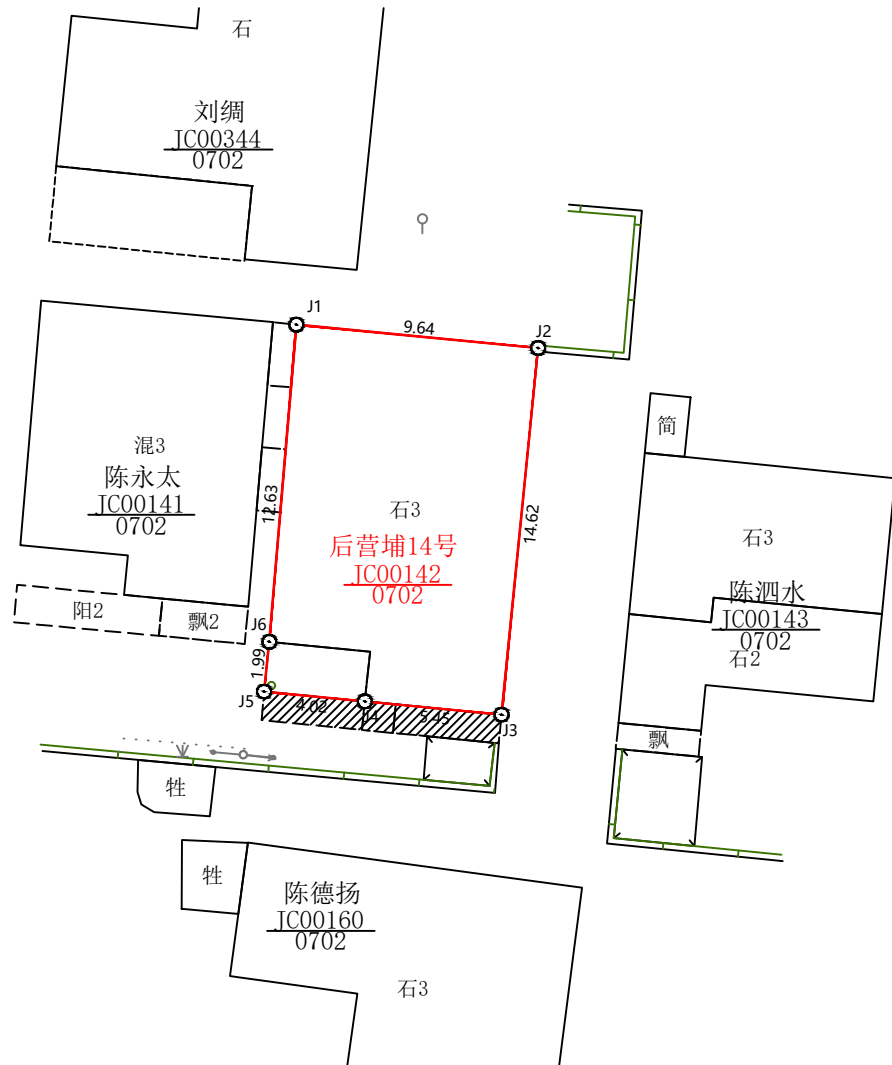

# 宗地图

单位: m.m<sup>2</sup>

宗地代码: 350504003016JC00142

所在图幅号: 2769.50-512.50

宗地面积: 139.4 m<sup>2</sup>

超出登记范围或权属不清

▨ S=10.75平方米

洛江区自然资源局

2020年08月解析法测绘界址点

1:300

制图员: 叶国辉

制图日期: 2020年09月20日

审图员: 张教

审核日期: 2020年09月22日